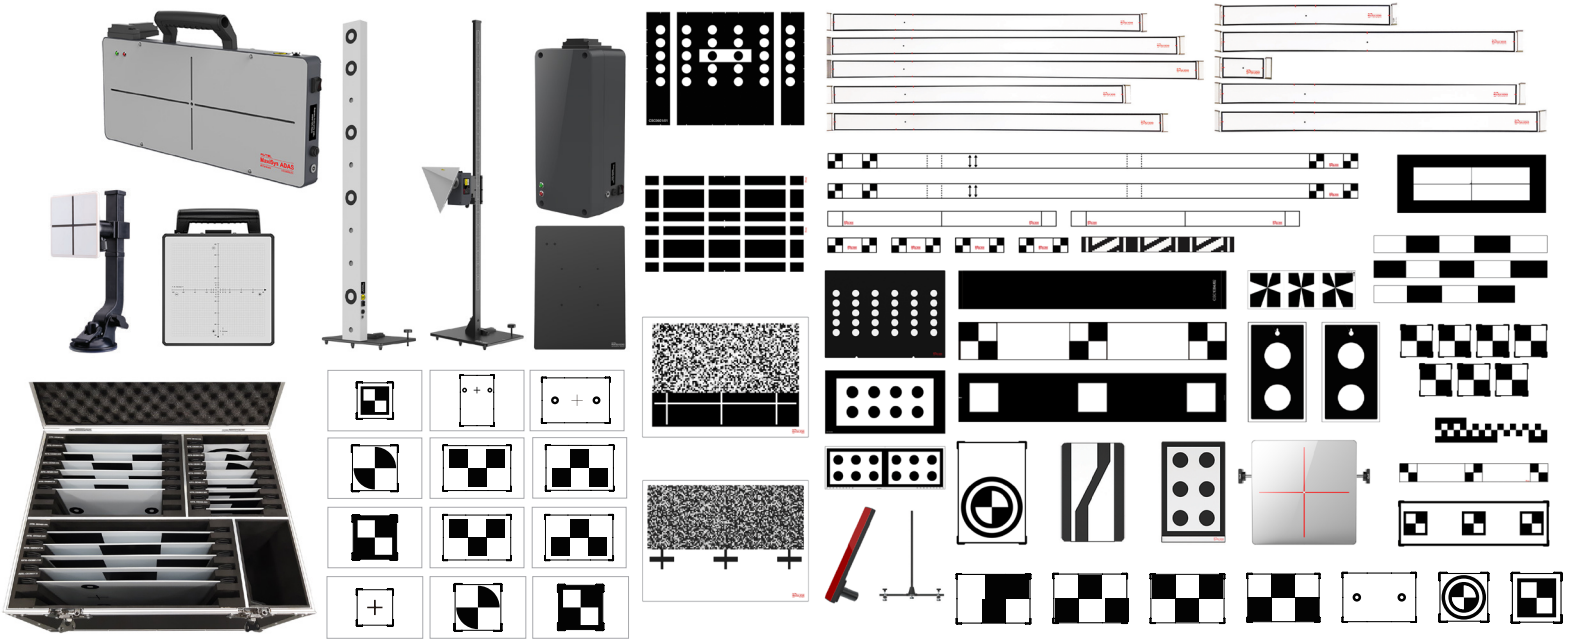

AUTEL MAXISYS

IA900WA ALL SYSTEMS ADAS UPGRADE PACKAGE

UPGRADE YOUR IA900WA TO AN IA900AS

PART NO: IAASUPG

ITEMS INCLUDED:

- ALFA ROMEO LDWI PATTERN - CSC0601/10
- CADILLAC AVM - CSC1004/06
- GM/VW NIGHT VISION - CSC0603/01
- HONDA AVM - CSC1004/02
- HONDA LANEWATCH - CSC805/02
- HONDA/ACURA LDWI TARGET - CSC0601/05
- HONDA/ACURA LDWII TARGET - CSC0601/08 (L/R)
- HONDA/ACURA LDWIII TARGET - CSC0601/24-1
- HYUNDAI/KIA AVM - CSC1004/04
- HYUNDAI/KIA LDWI PATTERN - CSC0601/09
- HYUNDAI/KIA LDWII PATTERN - CSC0601/07
- HYUNDAI/KIA LDWIII PATTERN - CSC0701/23
- LEXUS NV PATTERN - CSC0603/03
- MAZDA LDWI - CSC0601/12
- MAZDA LDWII - CSC0601/13 (L/R)
- MERCEDES LDWI - CSC0601/02
- MERCEDES LDWII - CSC0601/19
- MERCEDES NV STAND - CSC0803/01
- MERCEDES RCWI - CSC1006/01
- MERCEDES RCWII - CSC1006/02
- MITSUBISHI AVM - CSC1004/09
- MITSUBISHI LDWI - CSC0601/22 (L/R)
- NISSAN AVM - CSC1004/11
- NISSAN LDWII - CSC0601/03 (L/R)
- NISSAN RCWI - CSC1006/03
- NISSAN RCWII - CSC1006/05
- NISSAN/INFINITI LDWI - CSC0601/06 (L/R)
- NISSAN/INFINITI LDWIII - CSC0601/04 (L/R)
- SUBARU LDWI PATTERN - CSC0601/14
- SUBARU LDWII PATTERN - CSC0601/17
- TOYOTA AVM - CSC1004/10
- TOYOTA LIDAR REFLECTOR - CSC0802/04
- TOYOTA/LEXUS LDWI TARGET - CSC0601/11
- TOYOTA/LEXUS LDWII TARGET - CSC0601/15
- TOYOTA/LEXUS LDWIII TARGET - CSC0601/25
- VW ADR CALIBRATION PLATE - CSC0602/08
- VW AVM - CSC0804/01
- VW RCWI - CSC0806/01
- VW/AUDI/PORSCHE LDWI PATTERN - CSC0601/01
- ACC REFLECTOR - CSC02/01
- CONTINENTAL RADAR PLATE - CSC0602/02
- CORNER REFLECTOR STAND - CSC0800
- CORNER REFLECTOR - CSC0802/01
- DOPPLER RADAR BOX - CS0605/01
- HITACHI RADAR PLATE - CSC0802/03
- TARGET STAND - CC0802
- TARGET STORAGE CASE